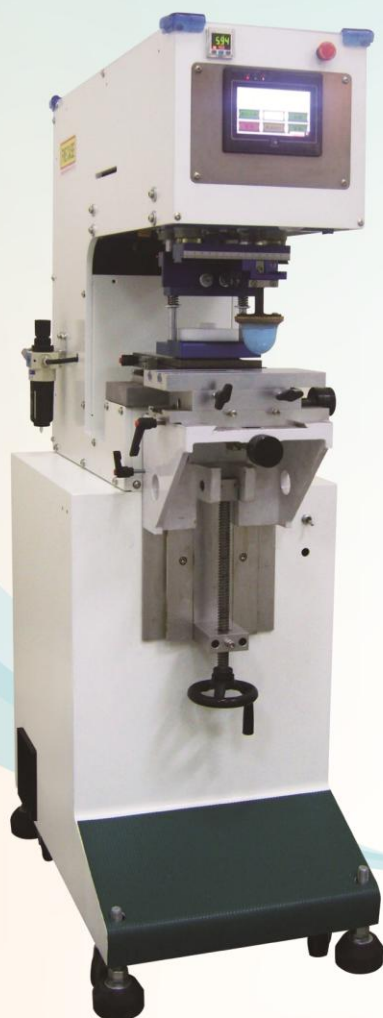

FC-259 單色墨杯式移印機

▲ 專利刮墨機構

▲ 電子式氣壓感測

- ▶ 使用90mm墨杯-印刷面積加大
- ▶ 65536色TFT觸控式操作介面
- ▶ PLC控制，易於增設功能
- ▶ 調壓式刮墨(專利M311585)
可以輕易調整墨杯刮墨壓力
- ▶ 故障檢知, 螢幕訊息顯示
- ▶ 電子式氣壓感測

機種/規格	FC-259
前後行程	125mm
最大印刷面積	80Ø
機器淨重	105kg
耗電量	3A
氣源壓力	4-6(kg/cm ² psi)
機器尺寸(長/寬/高)	63X40X120cm